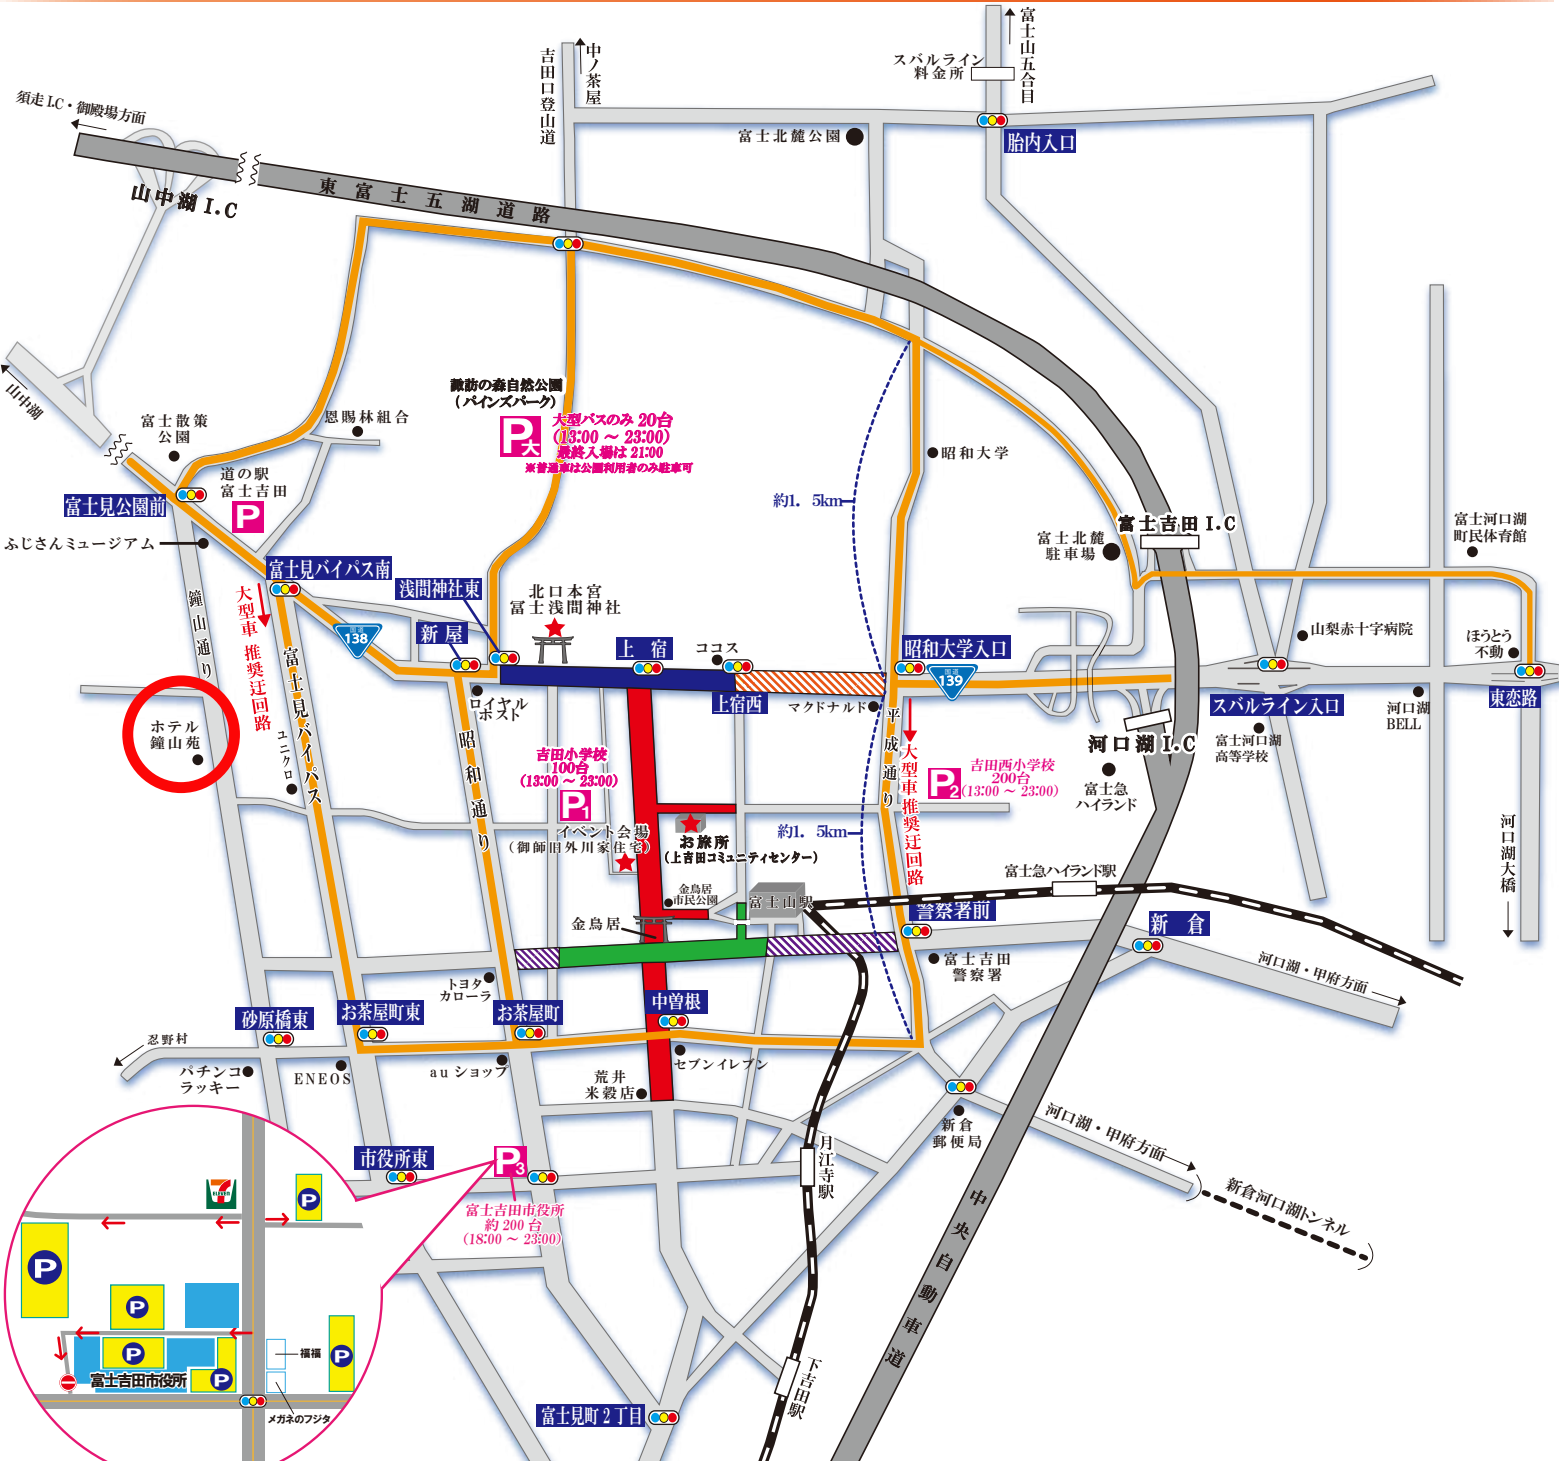

平成29年 8/26 土 吉田の火祭り

交通規制・臨時駐車場案内図

富士吉田警察署 富士吉田市
 富士吉田交通安全協会 (一財) ふじよしだ観光振興サービス

臨時駐車場案内

- P1** 「吉田小学校」(富士吉田市上吉田 5-1-1)
 100台 / 開場: 13:00 ~ 23:00
- P2** 「吉田西小学校」(富士吉田市新西原 3-7-1)
 200台 / 開場: 13:00 ~ 23:00
- P3** 「富士吉田市役所」(富士吉田市下吉田 6-1-1)
 約 200台 / 開場: 18:00 ~ 23:00
- P大** 「諏訪の森自然公園 (パインズパーク)」
 (富士吉田市上吉田5329-2)
 20台 / 開場: 13:00~23:00 (最終入場は21:00)
 ※普通車は公園利用者のみ駐車可

交通規制一覧

- 車両通行止め 16:30 ~ 23:30
- 車両通行止め 16:30 ~ 24:00
- 車両通行止め 18:30 ~ 24:00
- 大型車進入禁止 16:30 ~ 23:30
- 大型車進入禁止 18:30 ~ 24:00
 (※路線バス、送迎バスは通行可)
- 迂回ルート