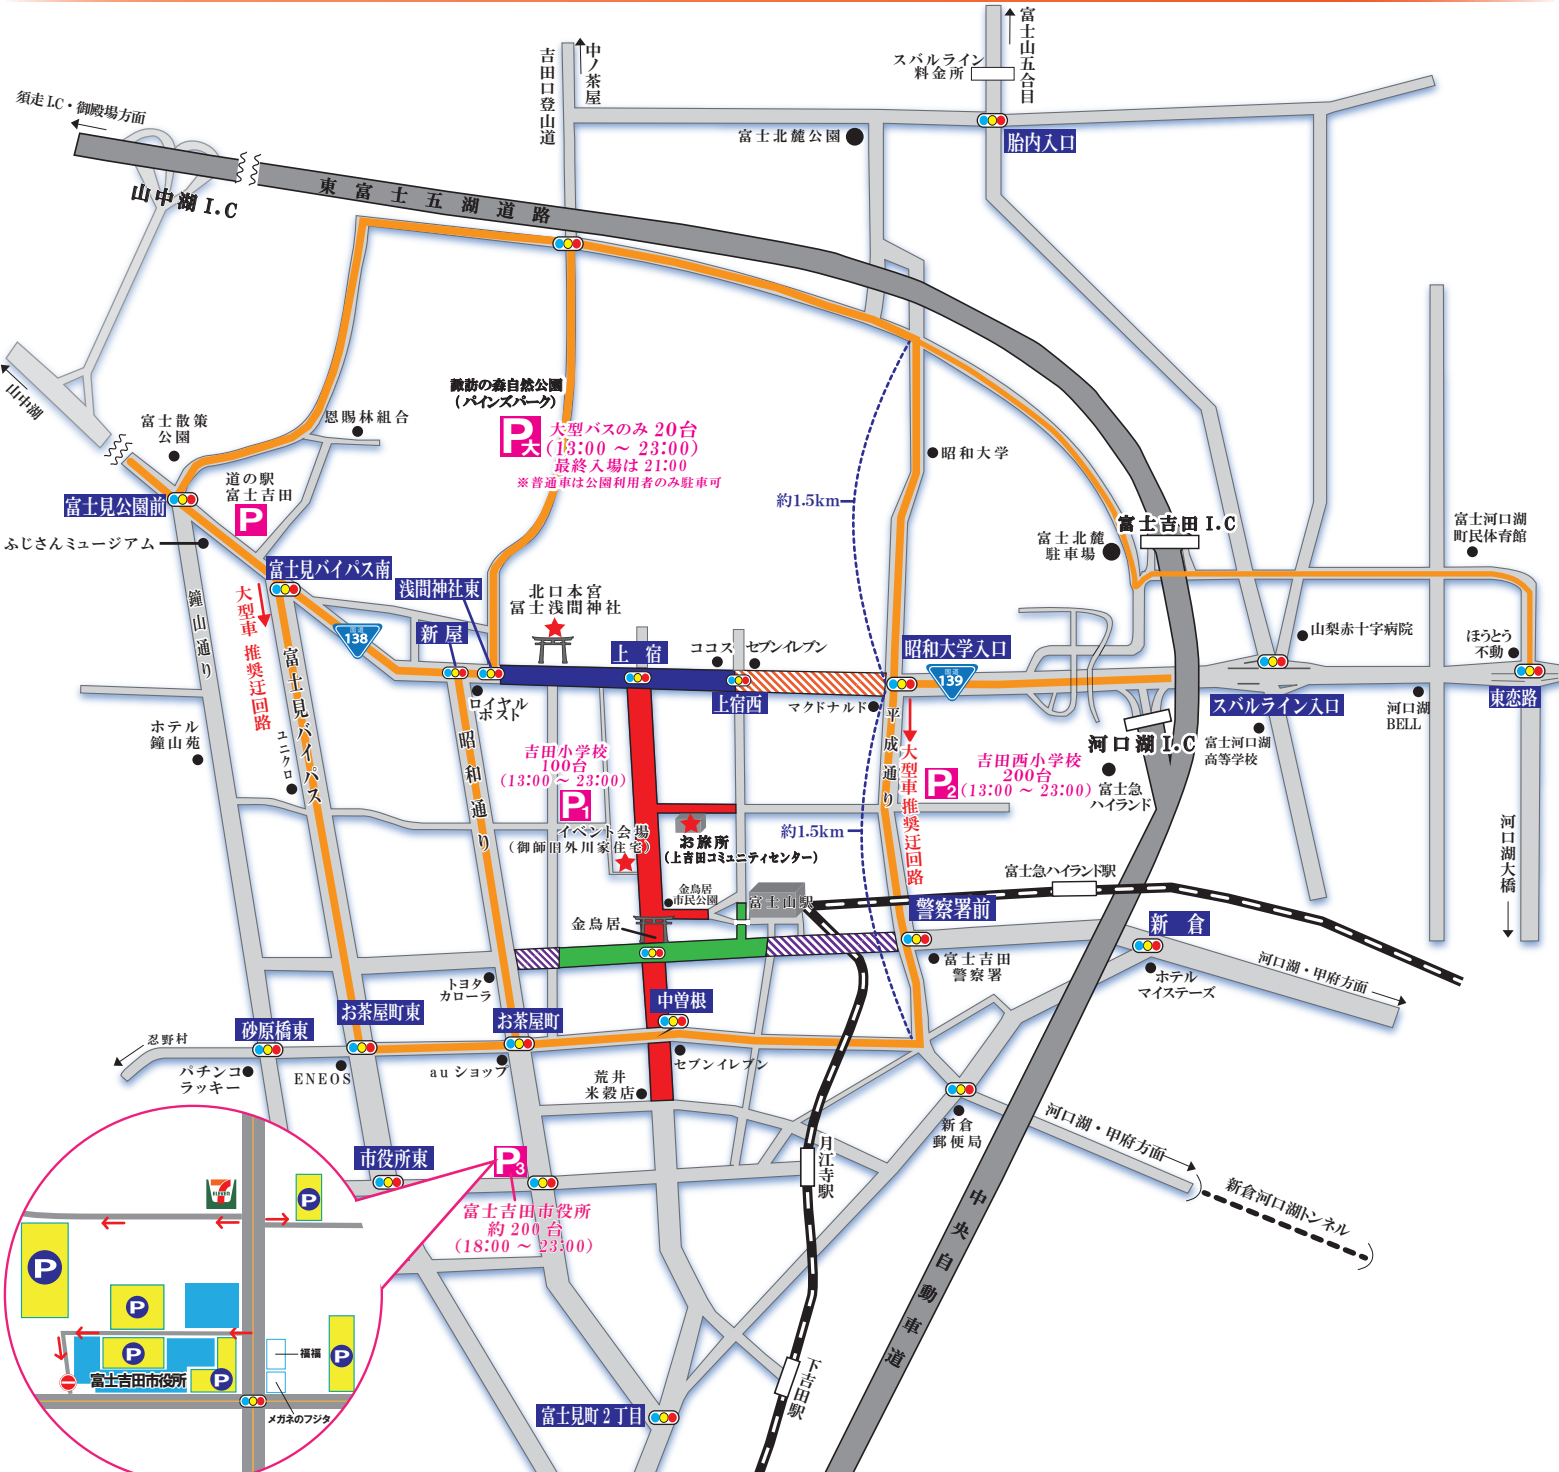

平成30年 8/26 日 吉田の火祭り

交通規制・臨時駐車場案内図

富士吉田警察署 富士吉田市
 富士吉田交通安全協会 (一財) ふじよしだ観光振興サービス

臨時駐車場案内

- P1** 「吉田小学校」(富士吉田市上吉田 5-1-1)
 100台 / 開場: 13:00 ~ 23:00
- P2** 「吉田西小学校」(富士吉田市新西原 3-7-1)
 200台 / 開場: 13:00 ~ 23:00
- P3** 「富士吉田市役所」(富士吉田市下吉田 6-1-1)
 約 200台 / 開場: 18:00 ~ 23:00
- P大** 「諏訪の森自然公園 (パインズパーク)」
 (富士吉田市上吉田5329-2)
 20台 / 開場: 13:00 ~ 23:00 (最終入場は21:00)
 ※普通車は公園利用者のみ駐車可

交通規制一覧

- 車両通行止め 16:30 ~ 23:30
- 車両通行止め 16:30 ~ 24:00
- 車両通行止め 18:30 ~ 24:00
- 大型車進入禁止 16:30 ~ 23:30
- 大型車進入禁止 18:30 ~ 24:00
 (※路線バス、送迎バスは通行可)
- 迂回ルート